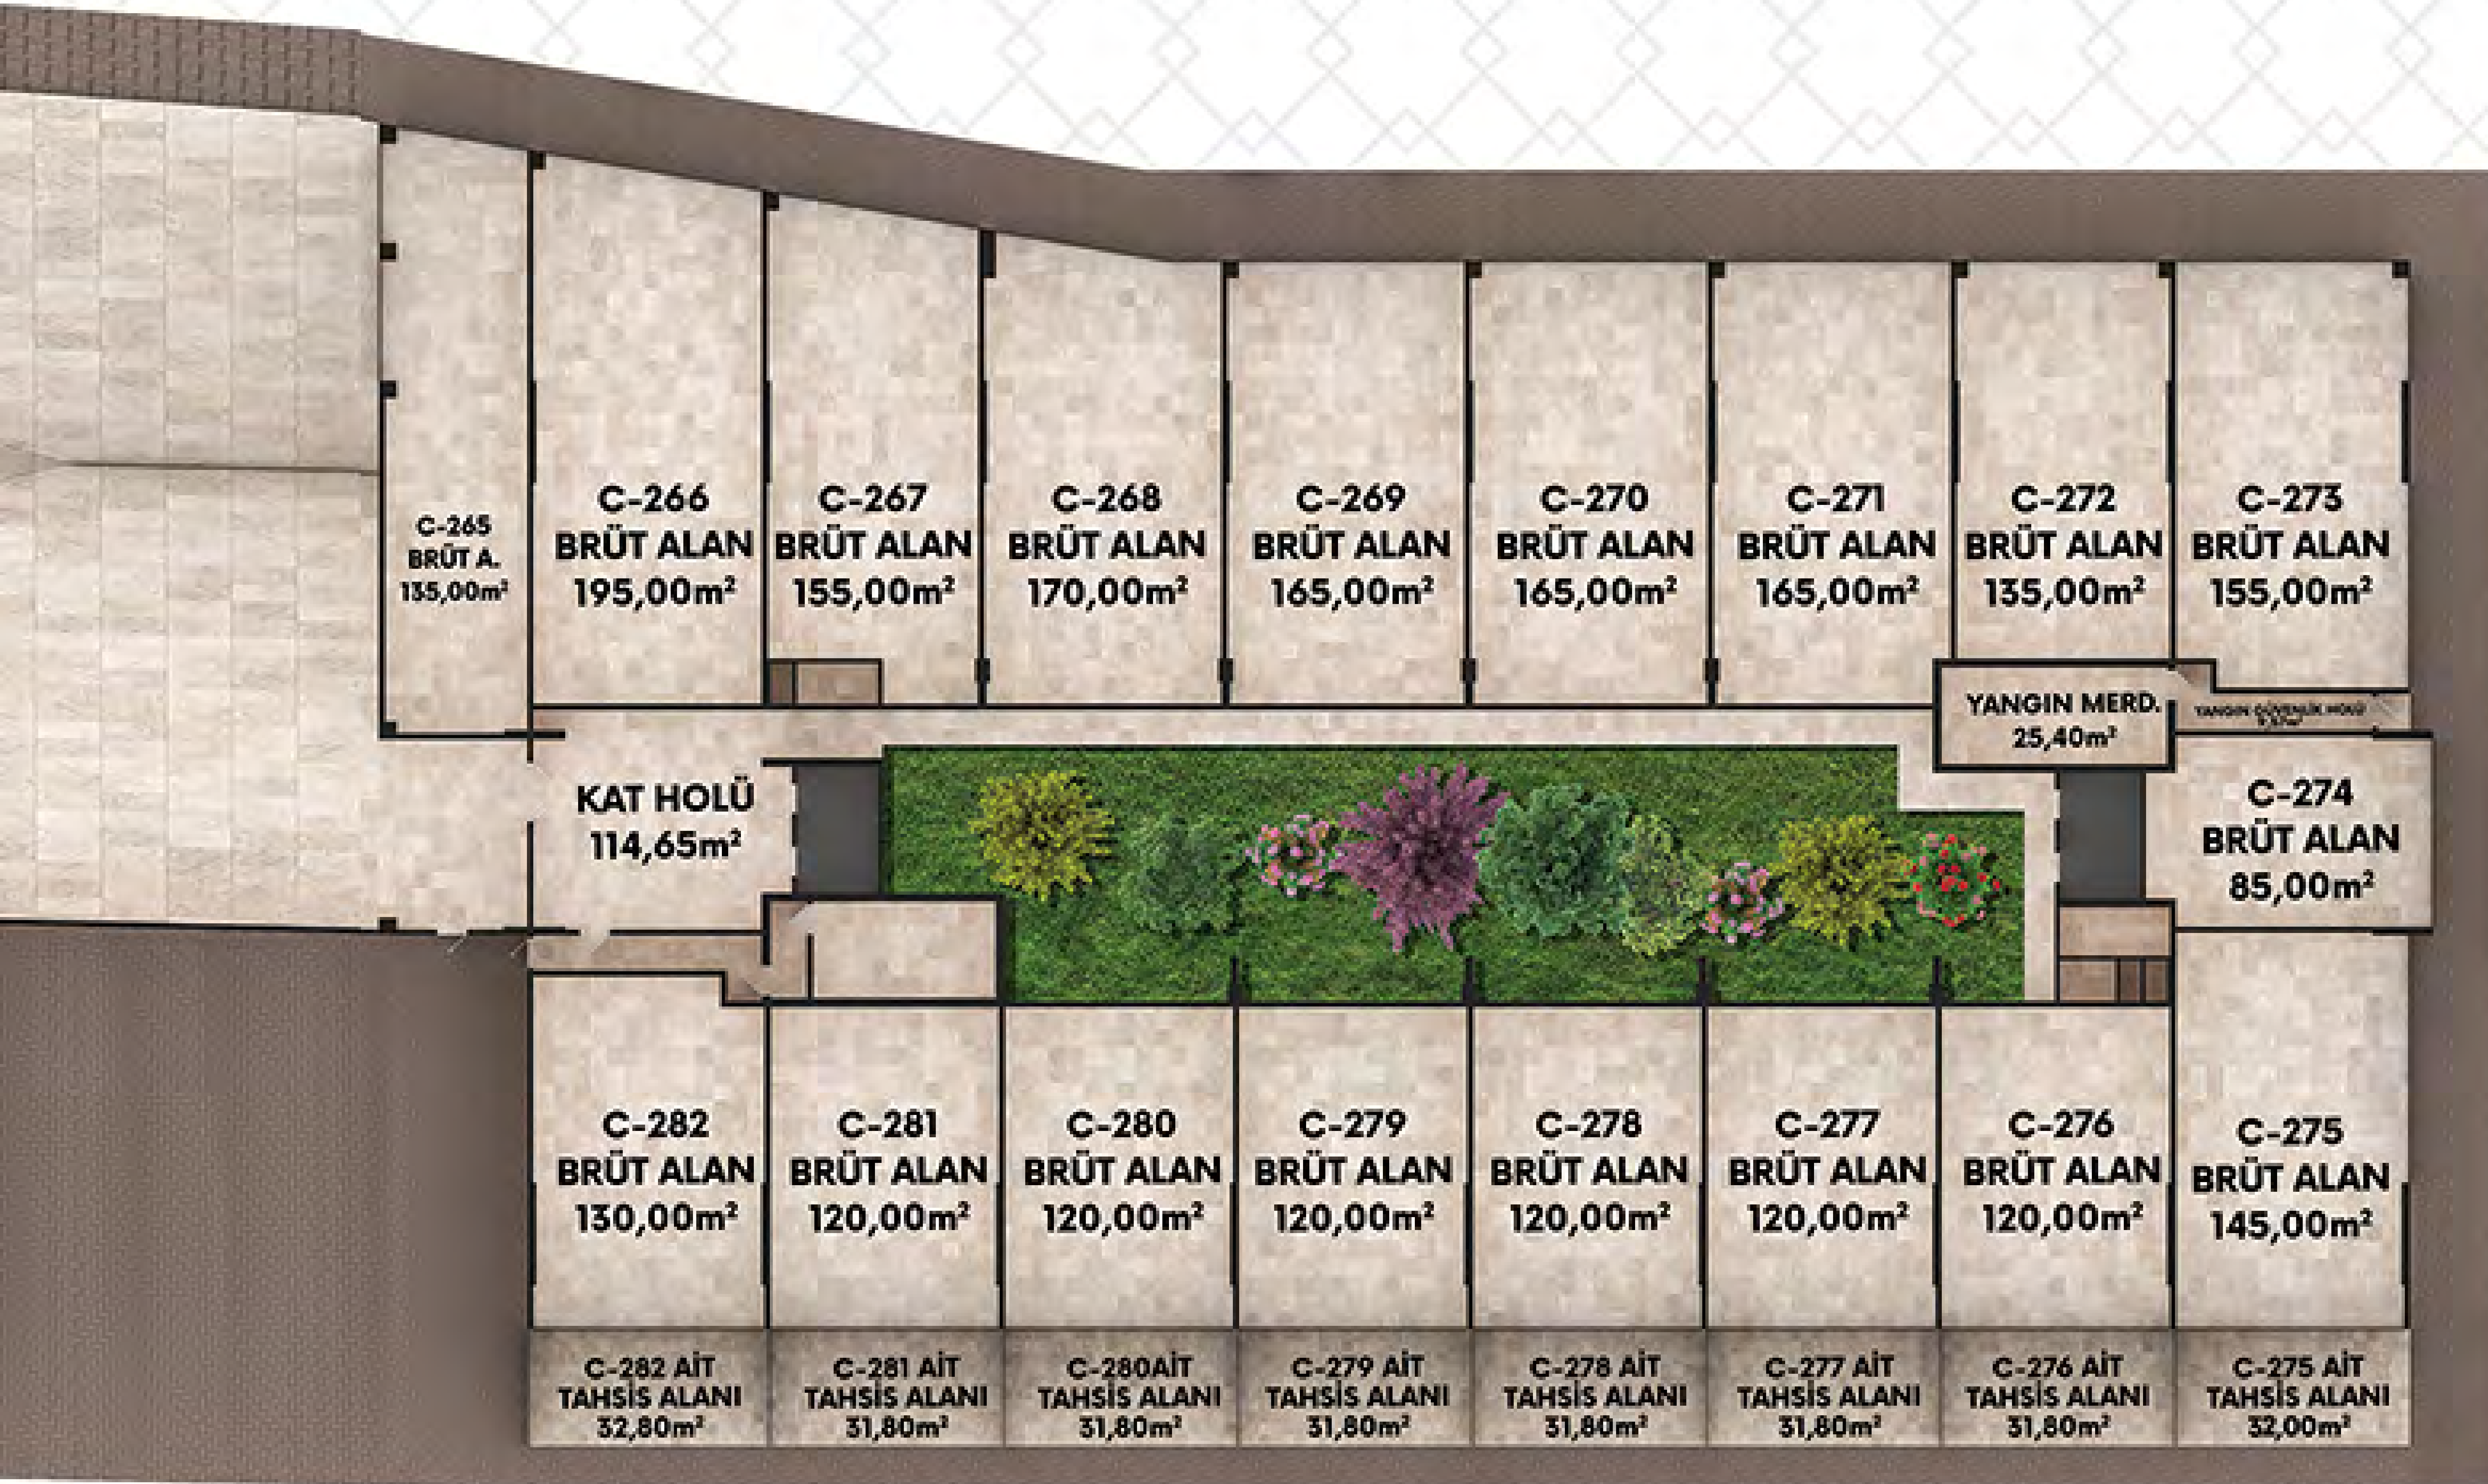

C BLOK Dükkan