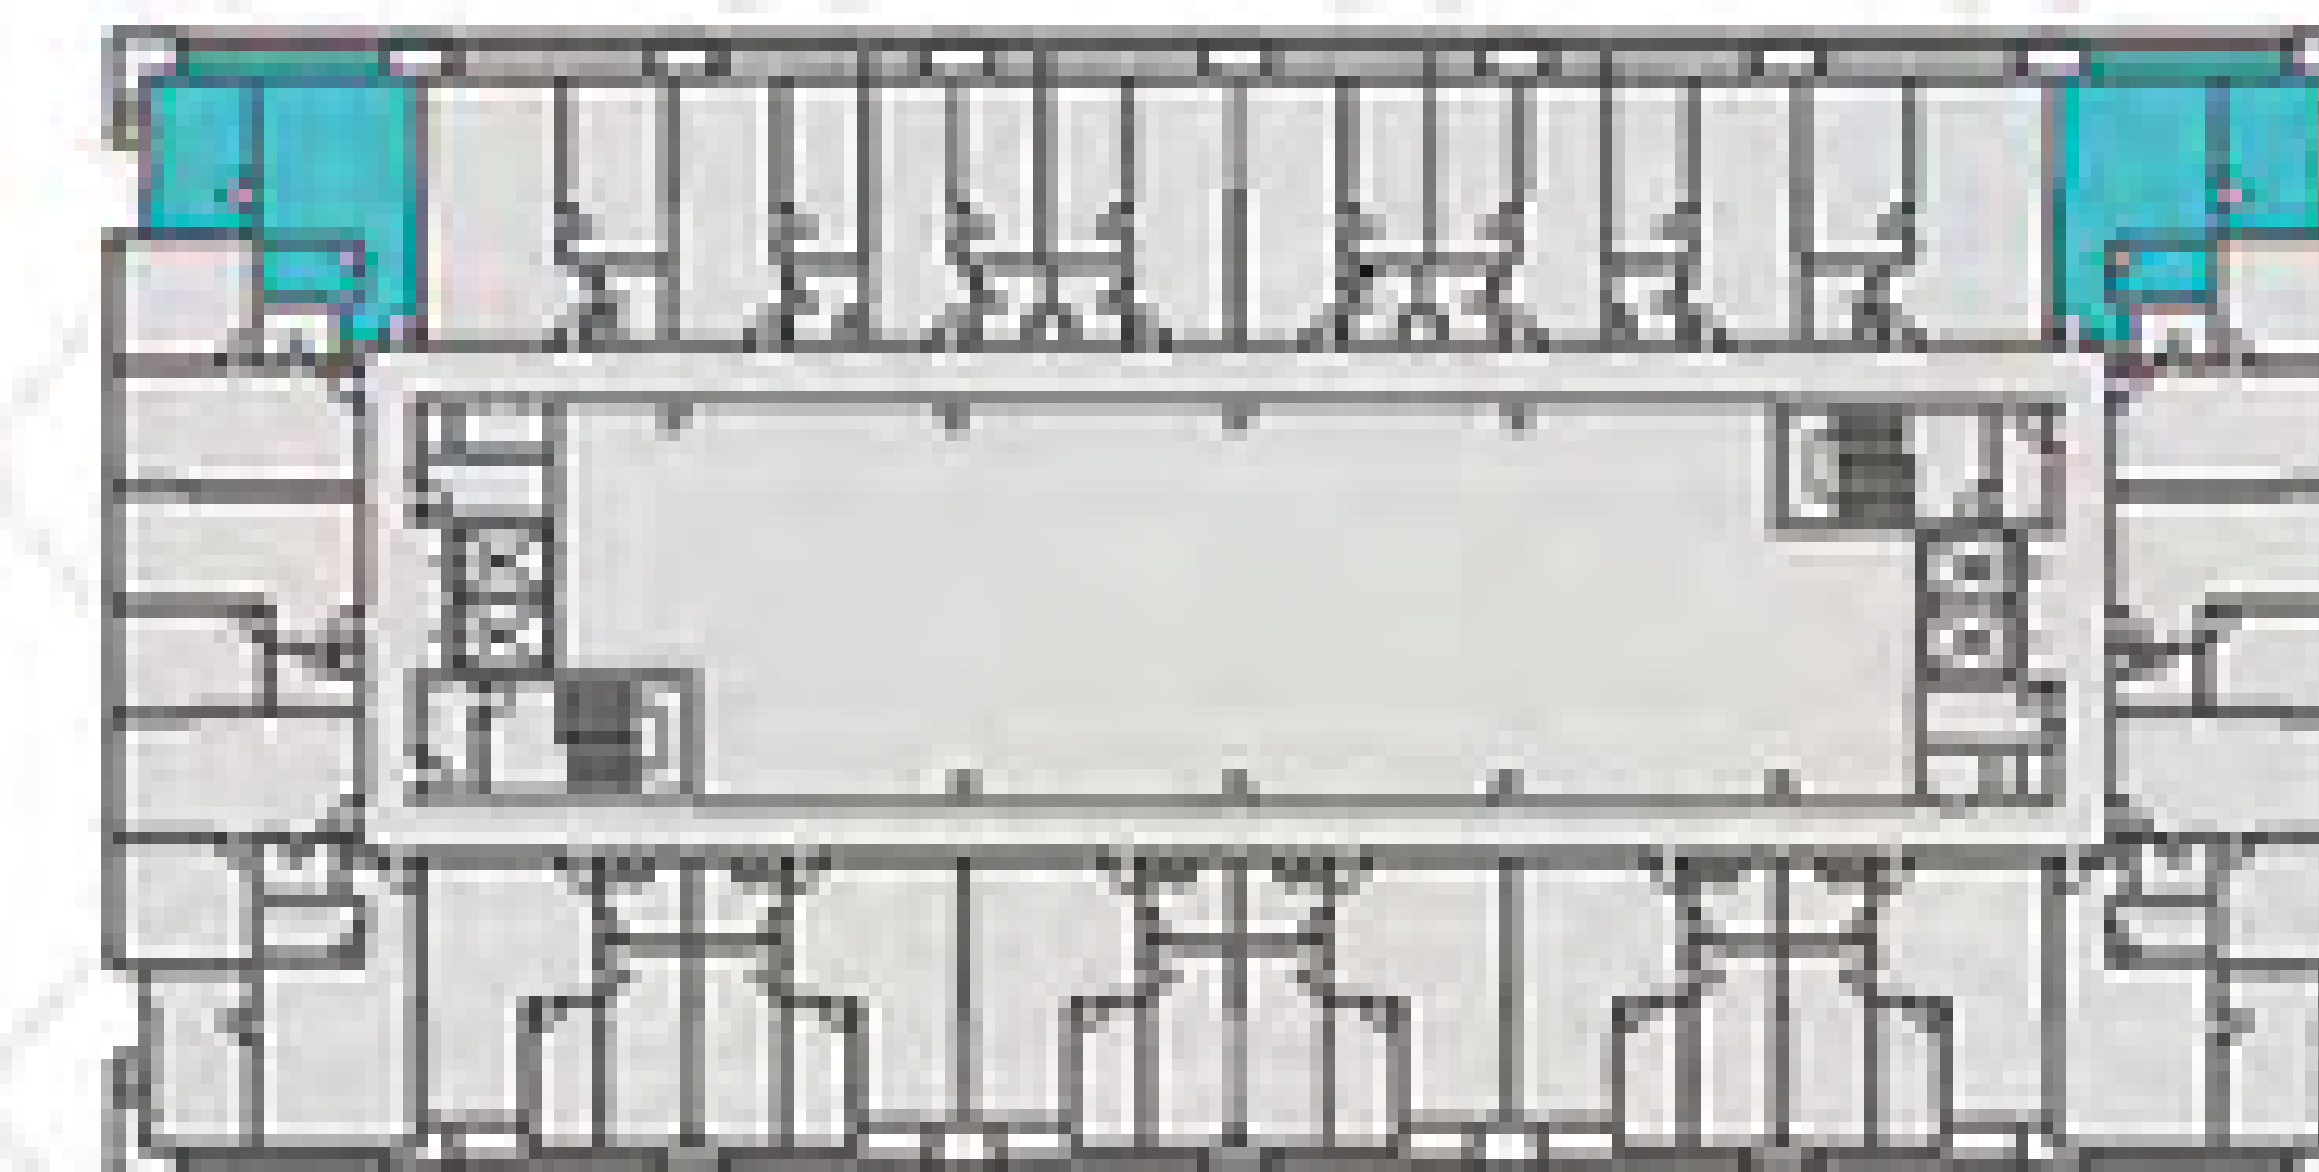

Brüt : 71m²

TIP 4 1+1 Daire Planı

B BLOK

C BLOK

Brüt : 71m²

TIP 7 1+1 Daire Planı

C BLOK

Brüt : 81m²