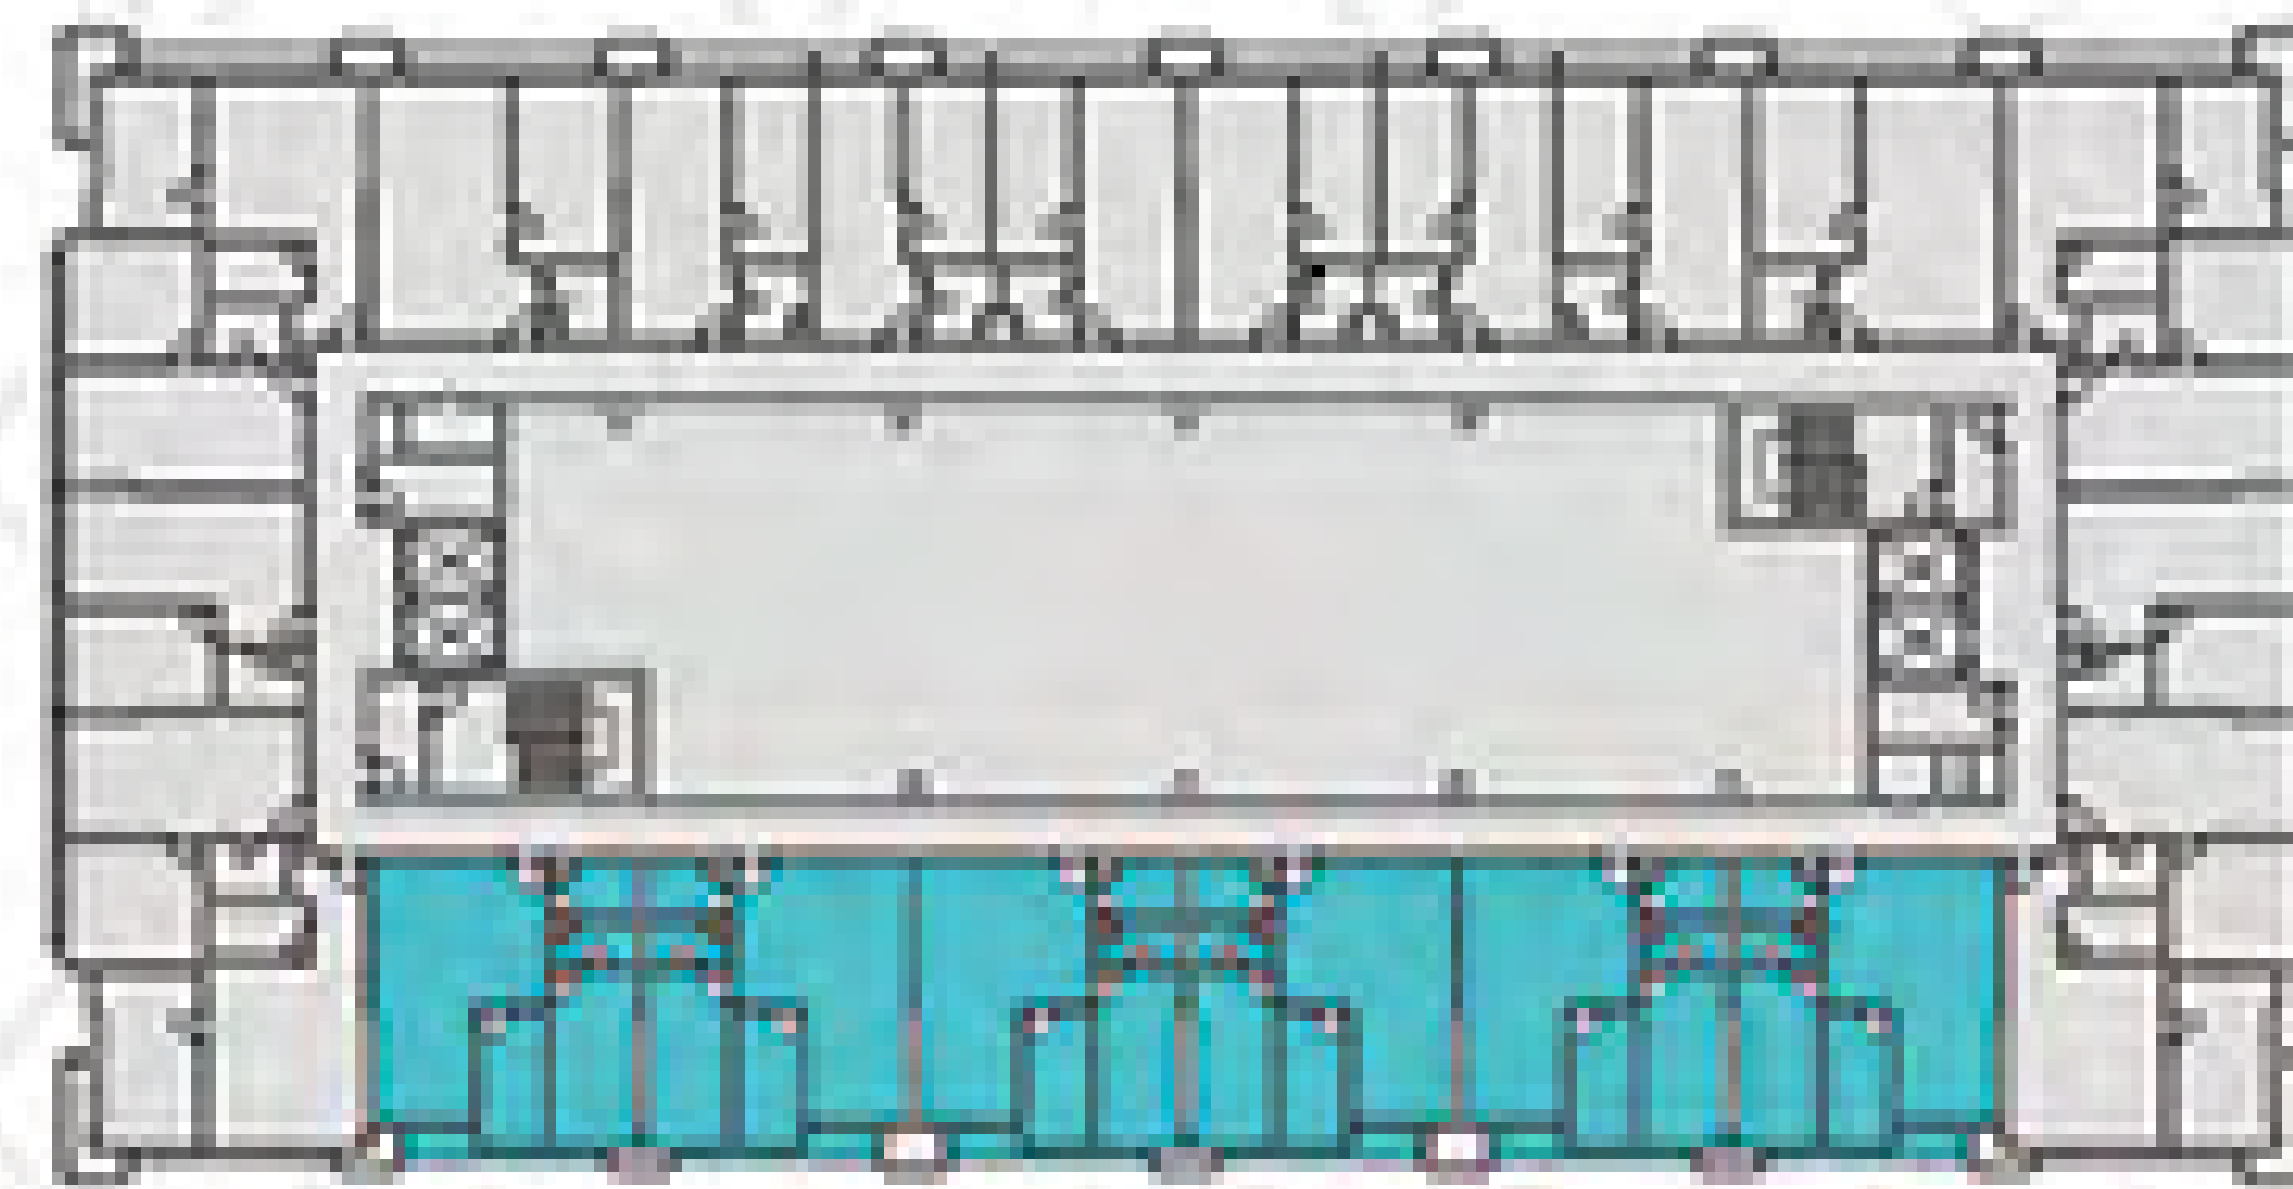

YATIRIMINIZ, GELECEĞİNİZİN ANAHTARI OLSUN

ŞEHRİN MODERN YÜZÜ, E-5 ÜZERİNDE YÜKSELİYOR

TIP 1 2+1 Daire Planı

B BLOK

C BLOK

Brüt : 104m²

TIP 5 2+1 Daire Planı

B BLOK