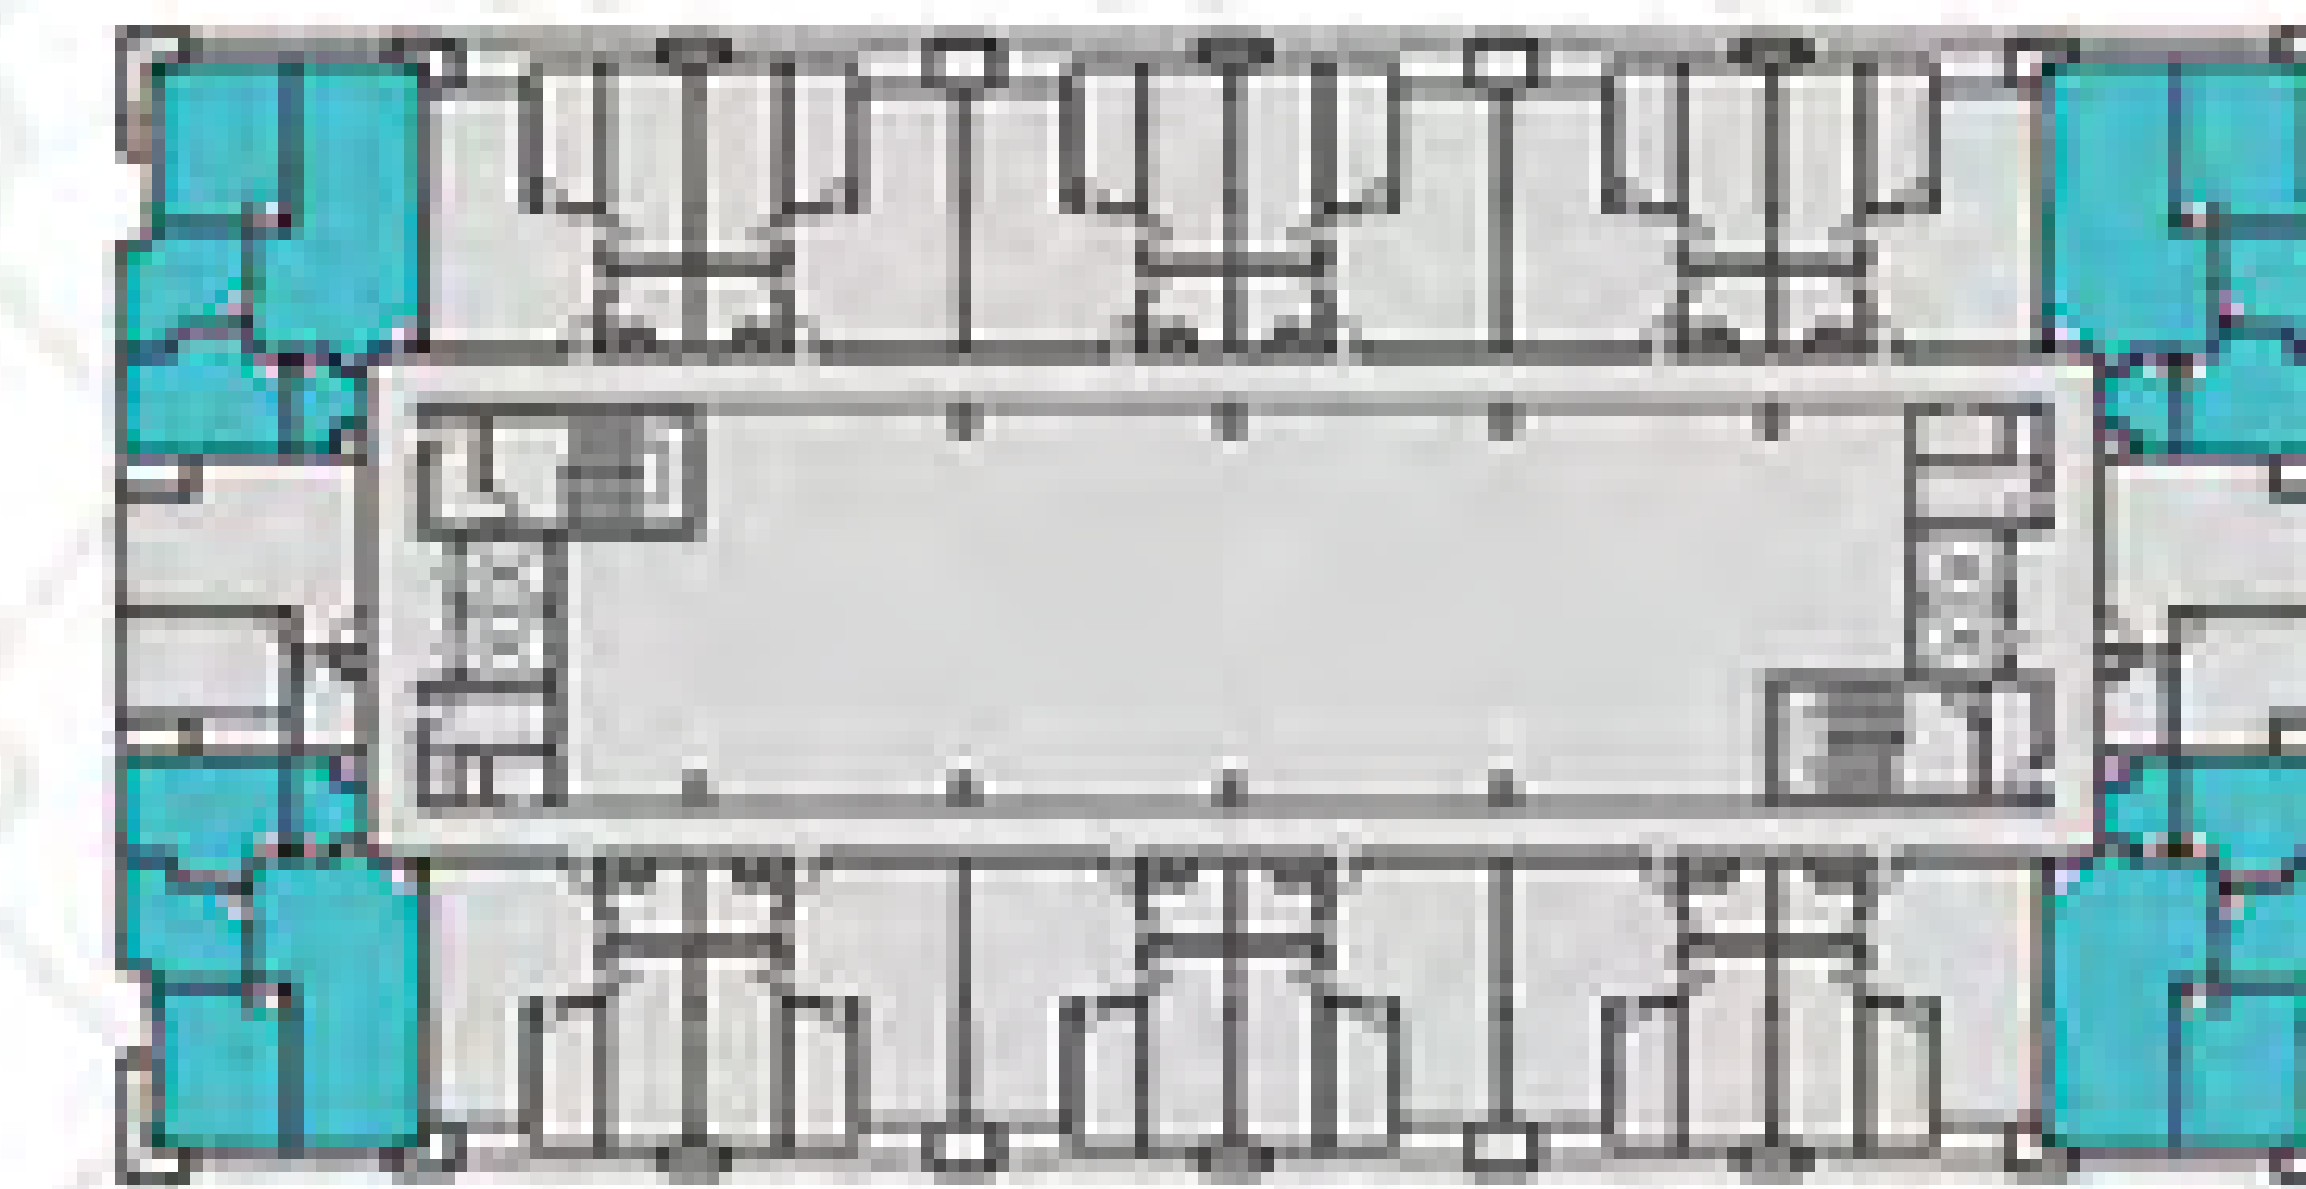

YATIRIMINIZ, GELECEĞİNİZİN ANAHTARI OLSUN

ŞEHRİN MODERN YÜZÜ, E-5 ÜZERİNDE YÜKSELİYOR

TIP 1 2+1 Daire Planı

B BLOK

C BLOK

Brüt : 104m²

TIP 5 2+1 Daire Planı

B BLOK