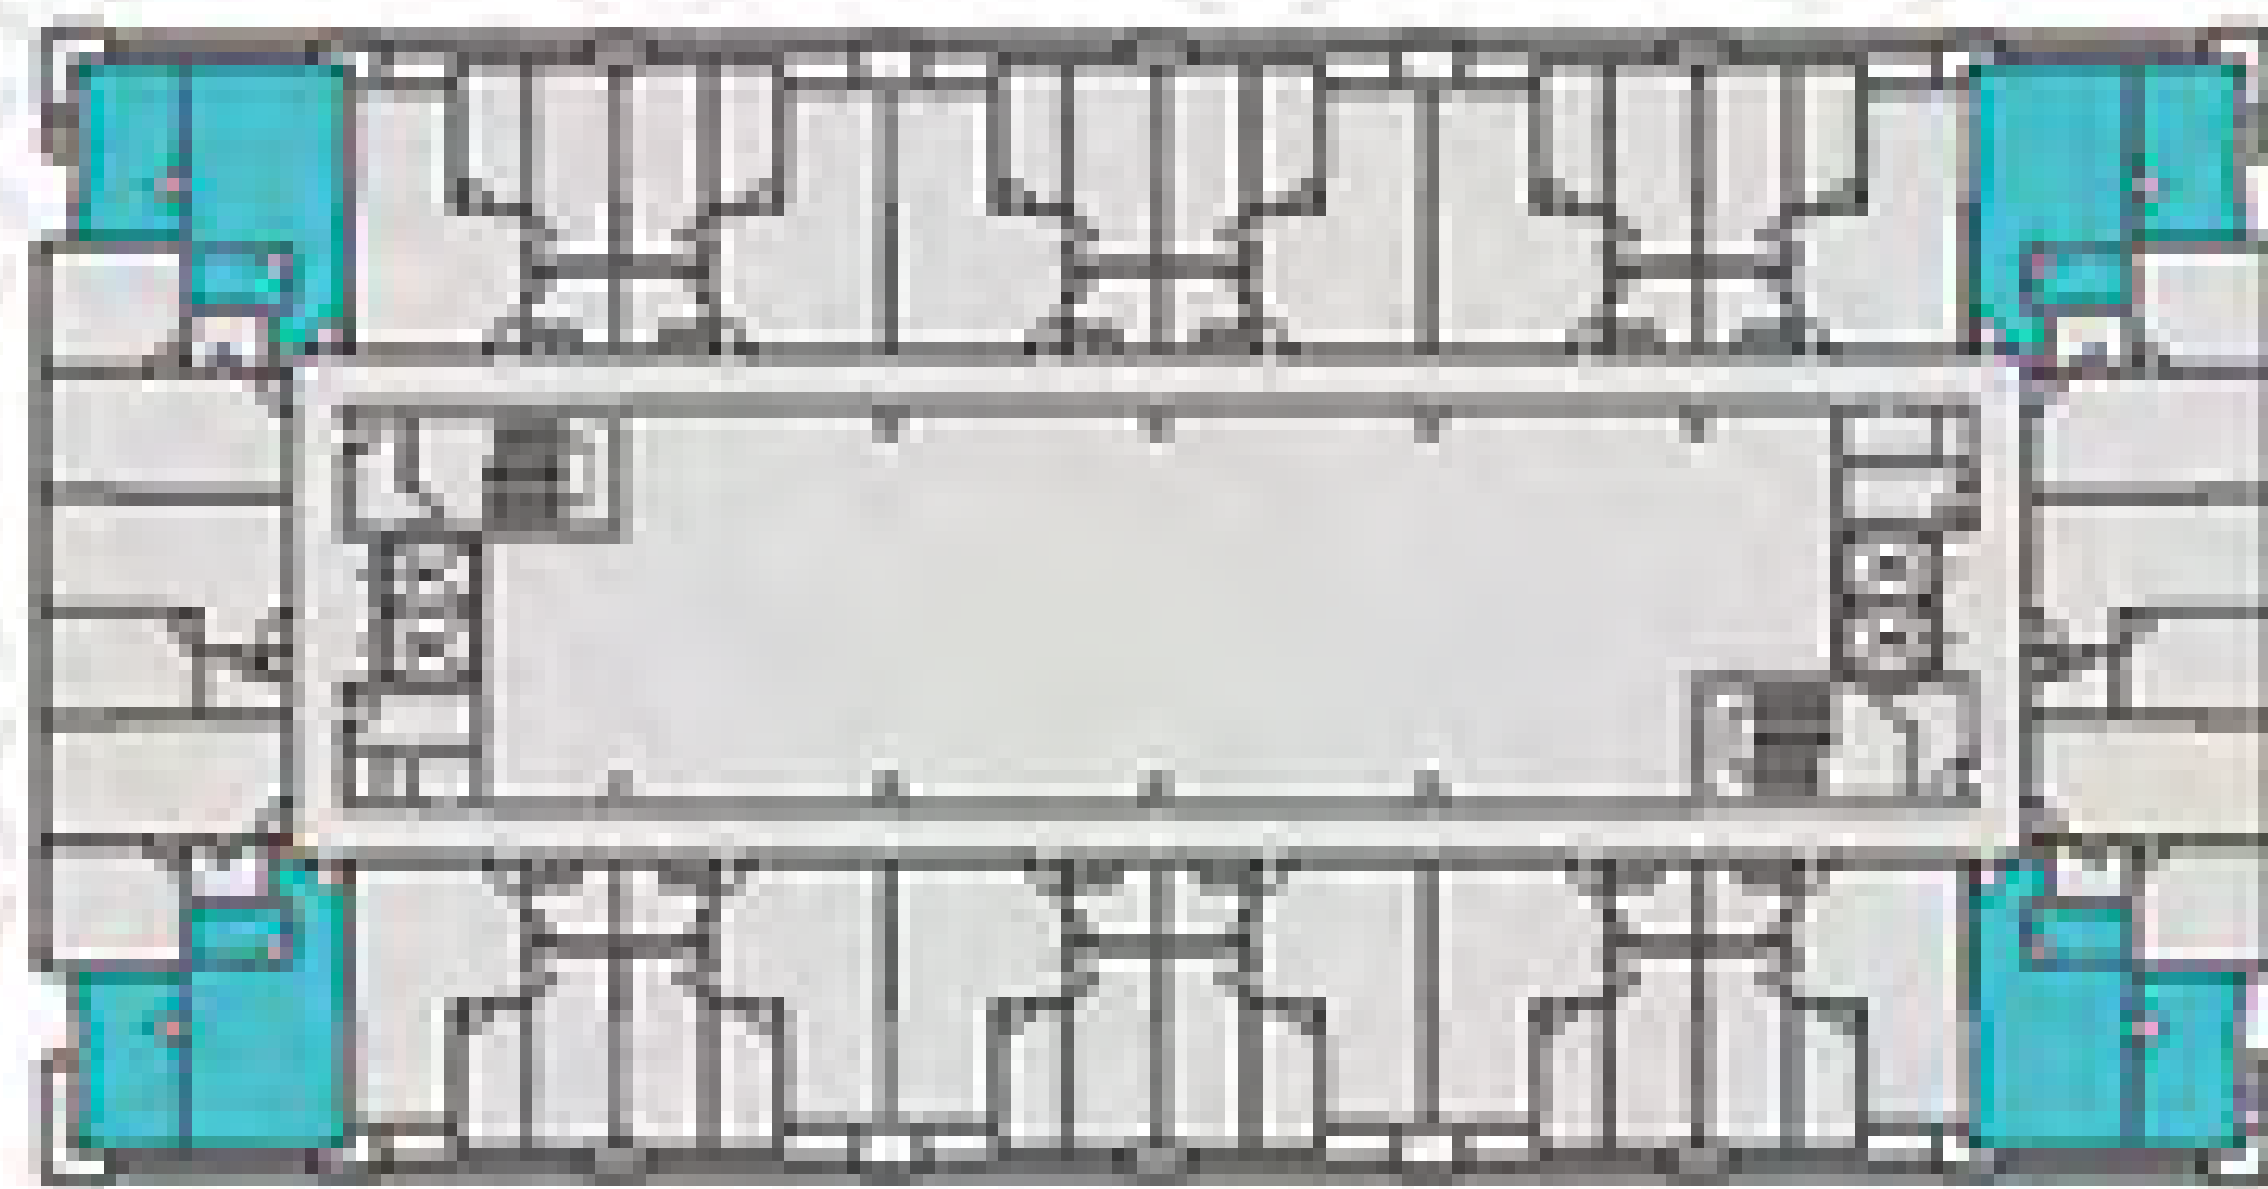

TIP 2 1+1 Daire Planı

B BLOK

C BLOK

Brüt : 86m²

TIP 3 1+1 Daire Planı

B BLOK

C BLOK

Brüt : 71m²