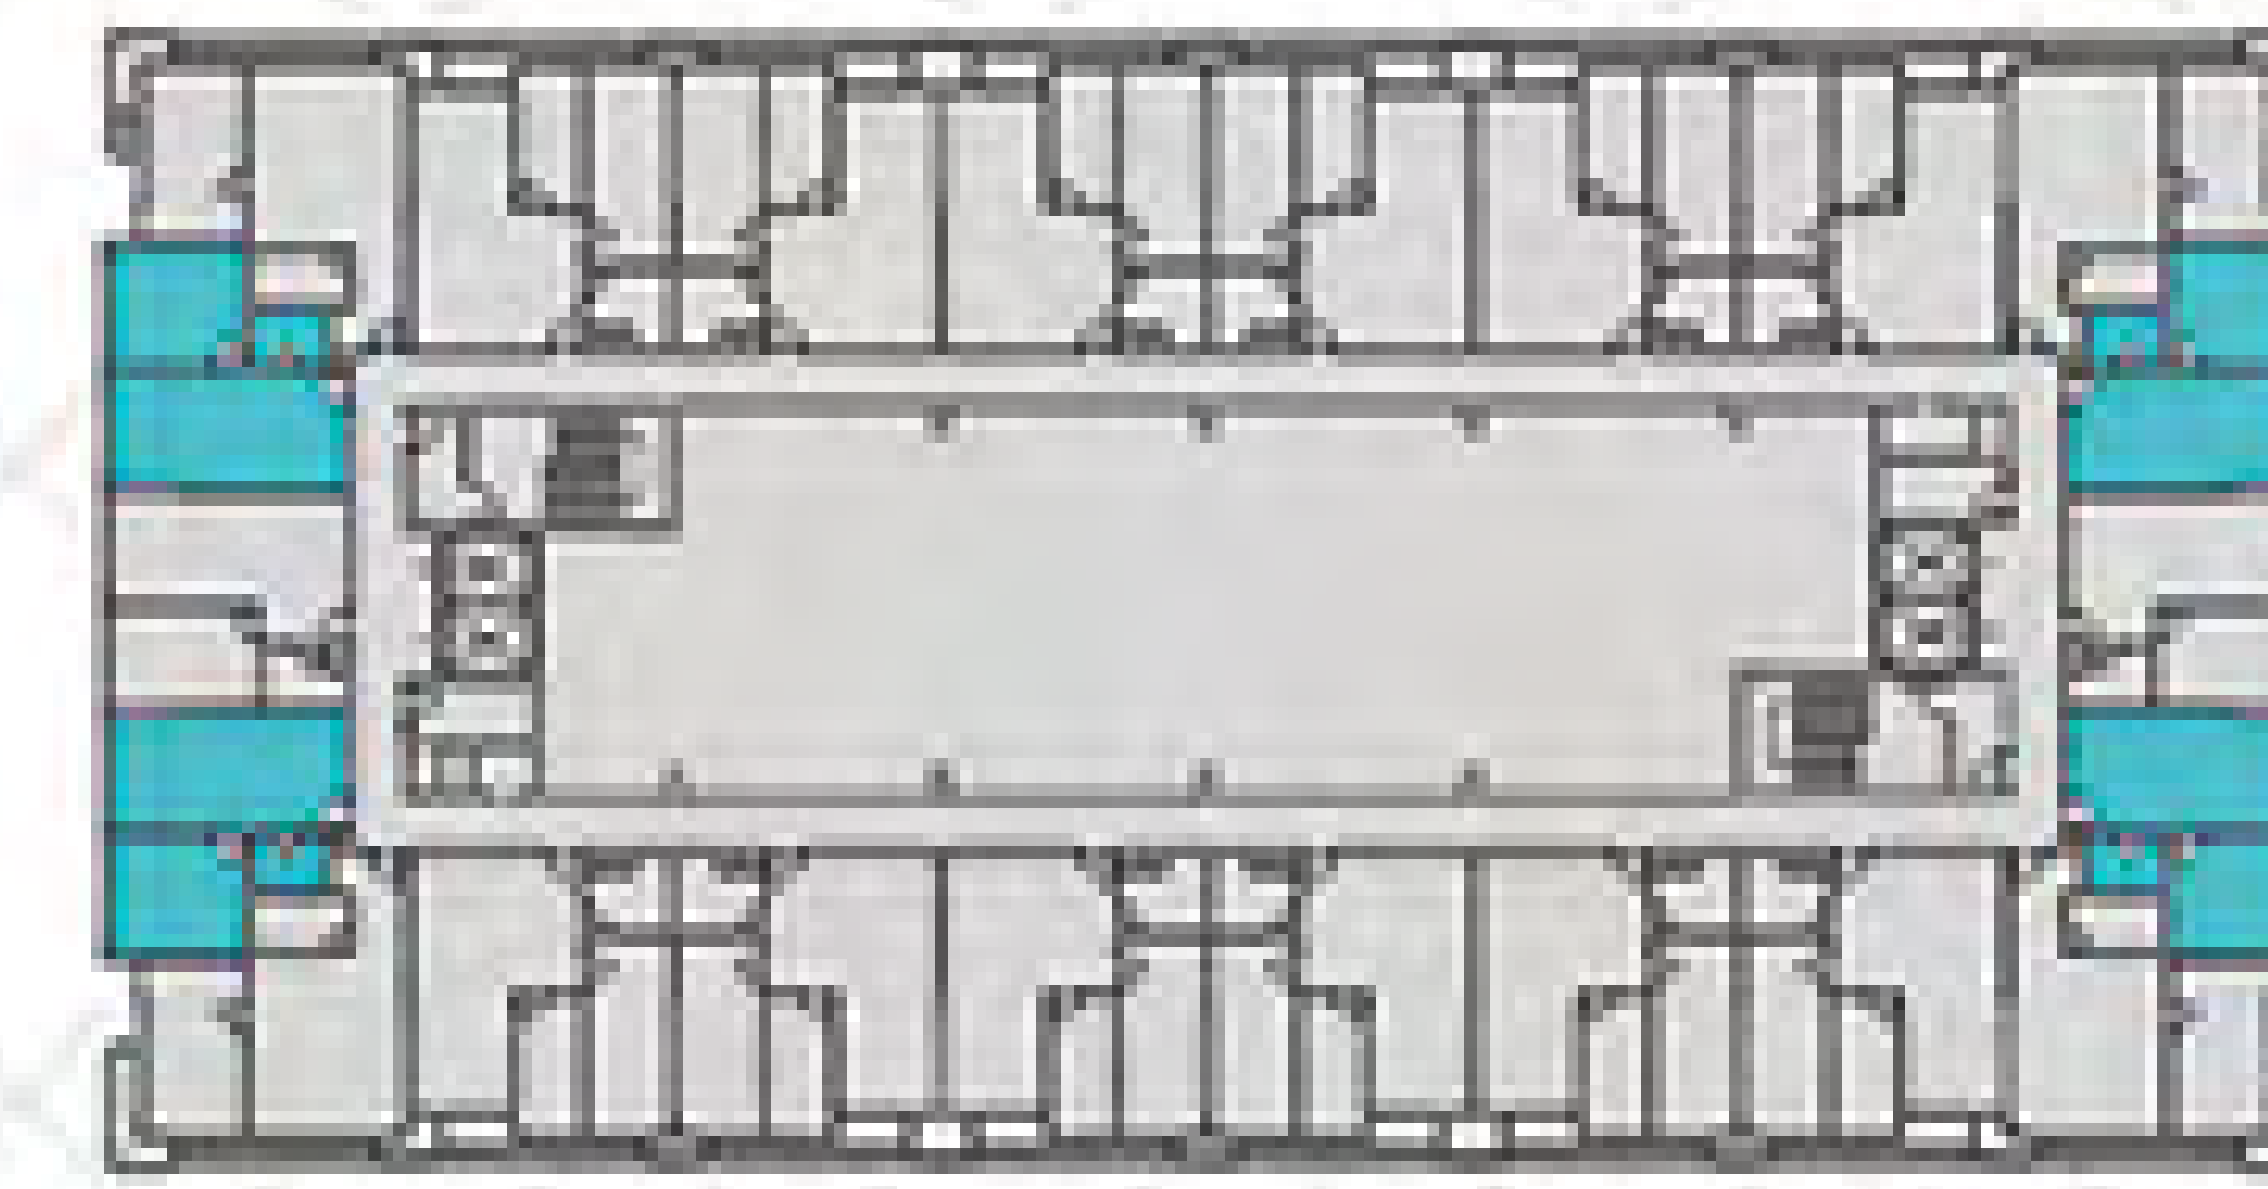

Brüt : 145m²

TIP 2 1+1 Daire Planı

B BLOK

C BLOK

Brüt : 86m²

TIP 3 1+1 Daire Planı

B BLOK

C BLOK