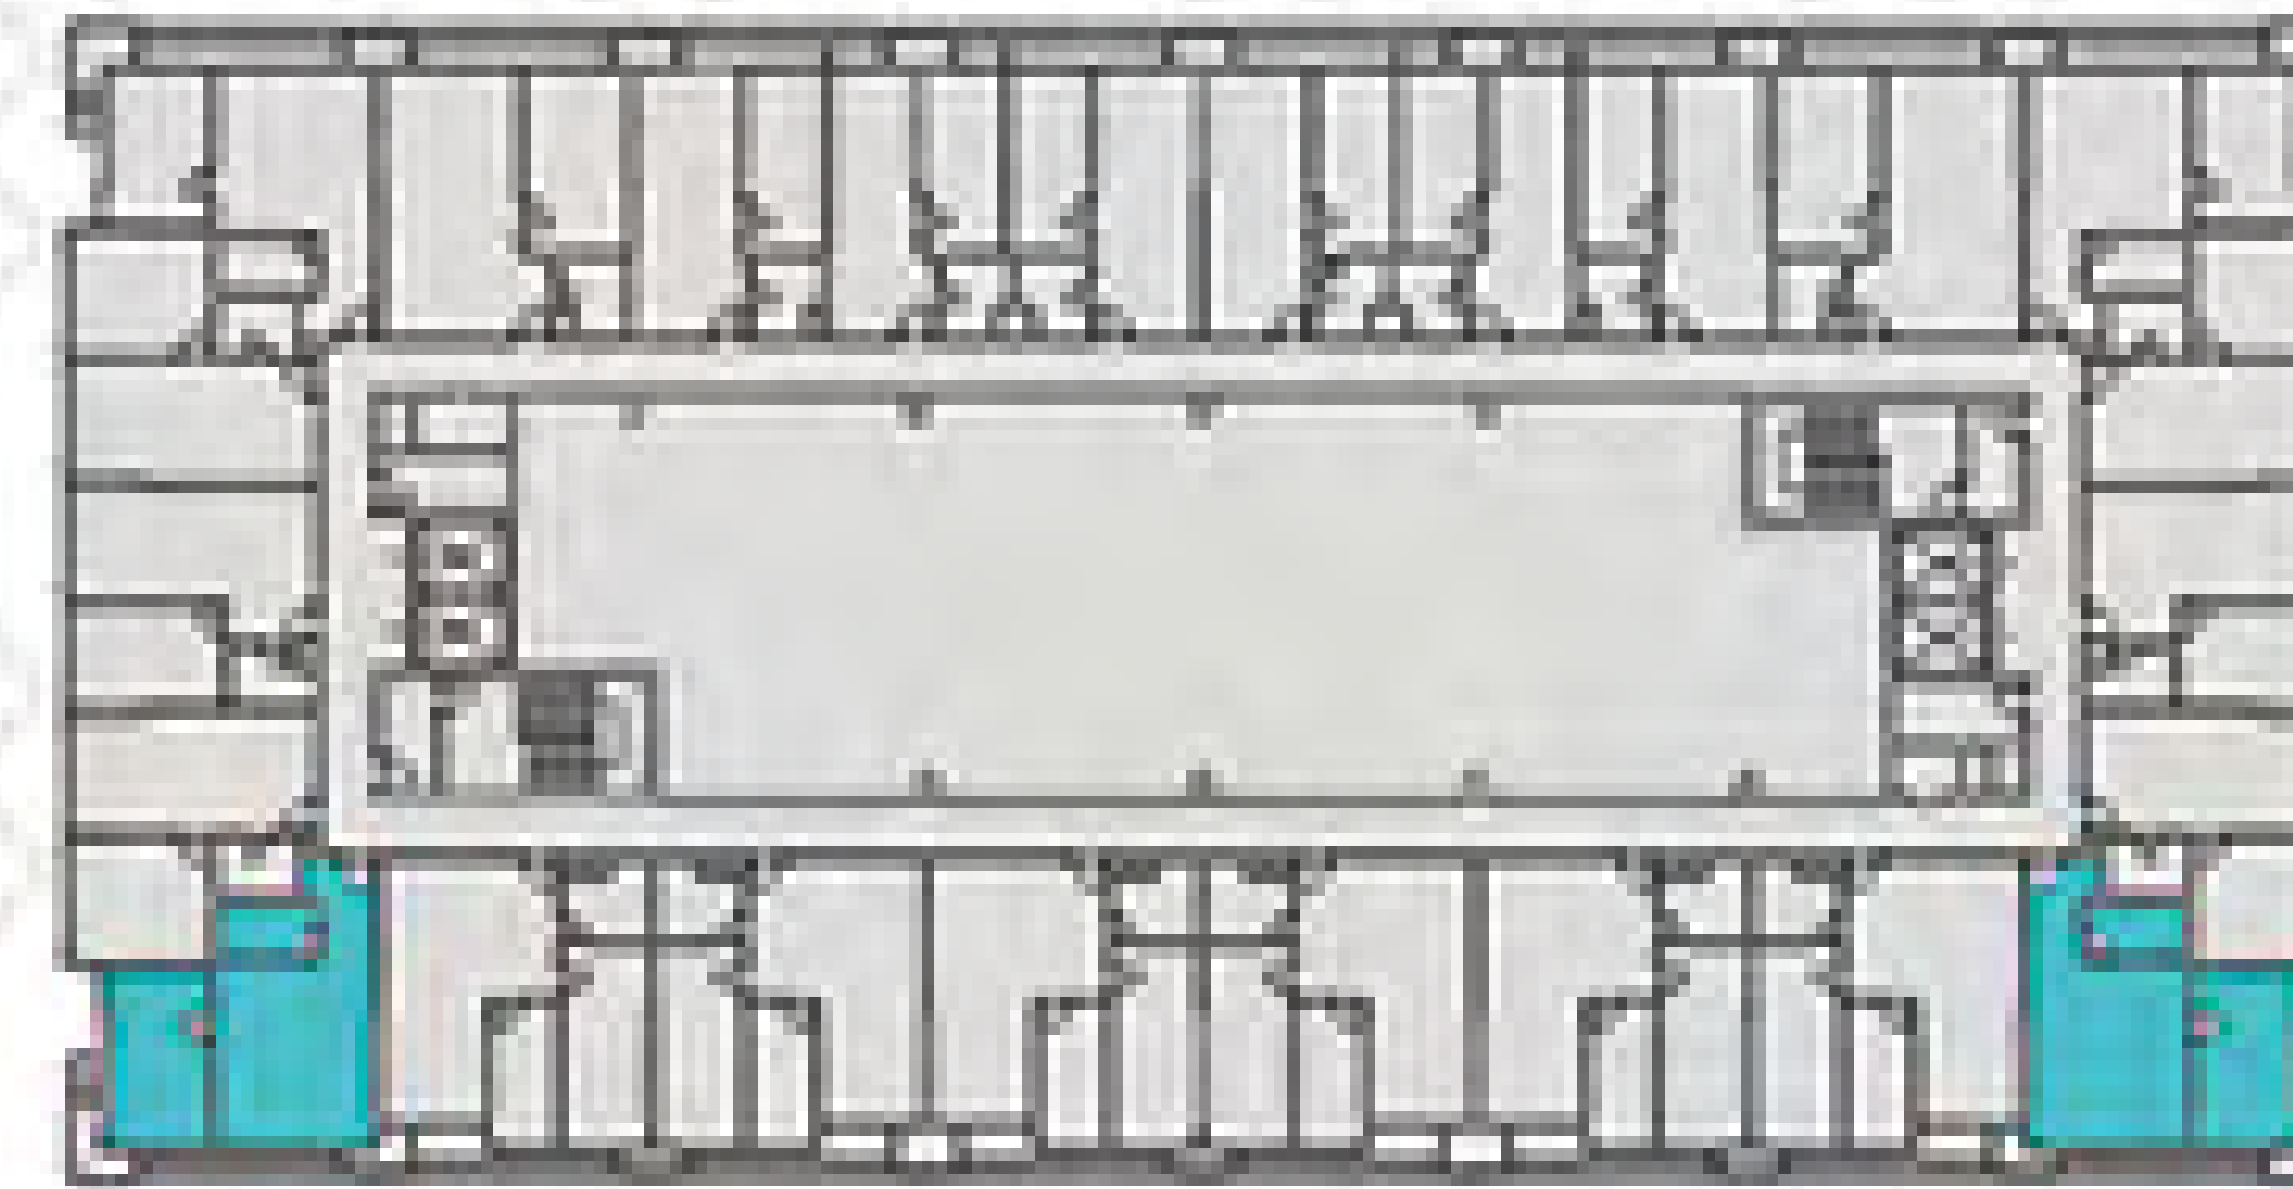

Brüt : 145m²

TIP 2 1+1 Daire Planı

B BLOK

C BLOK

Brüt : 86m²

TIP 3 1+1 Daire Planı

B BLOK

C BLOK