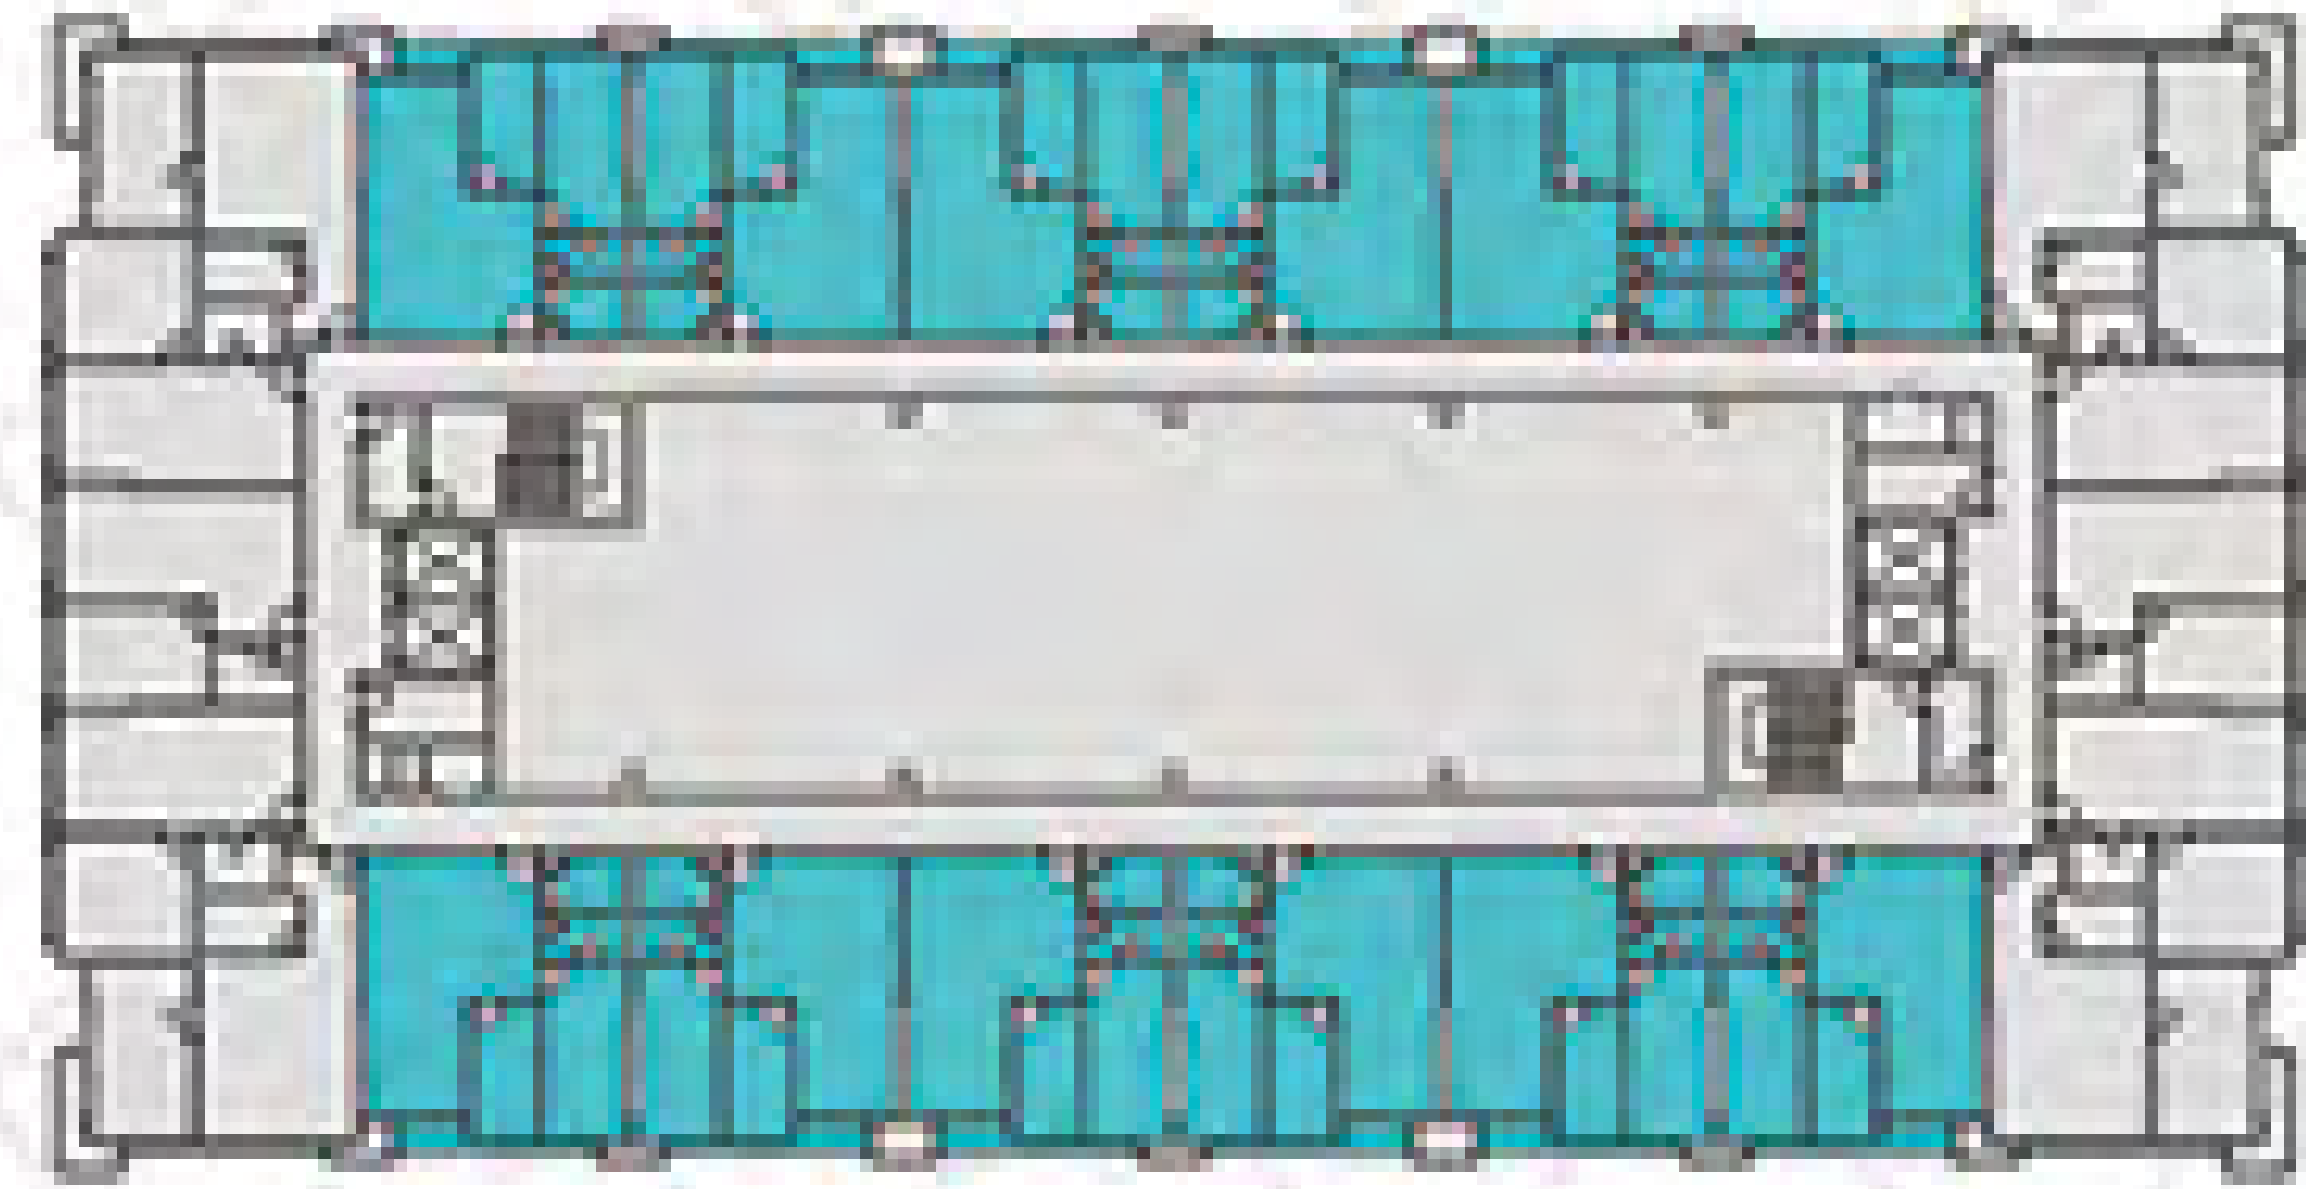

YATIRIMINIZ, GELECEĞİNİZİN ANAHTARI OLSUN

ŞEHRİN MODERN YÜZÜ, E-5 ÜZERİNDE YÜKSELİYOR

TIP 1 2+1 Daire Planı

B BLOK

C BLOK

Brüt : 104m²

TIP 5 2+1 Daire Planı

B BLOK