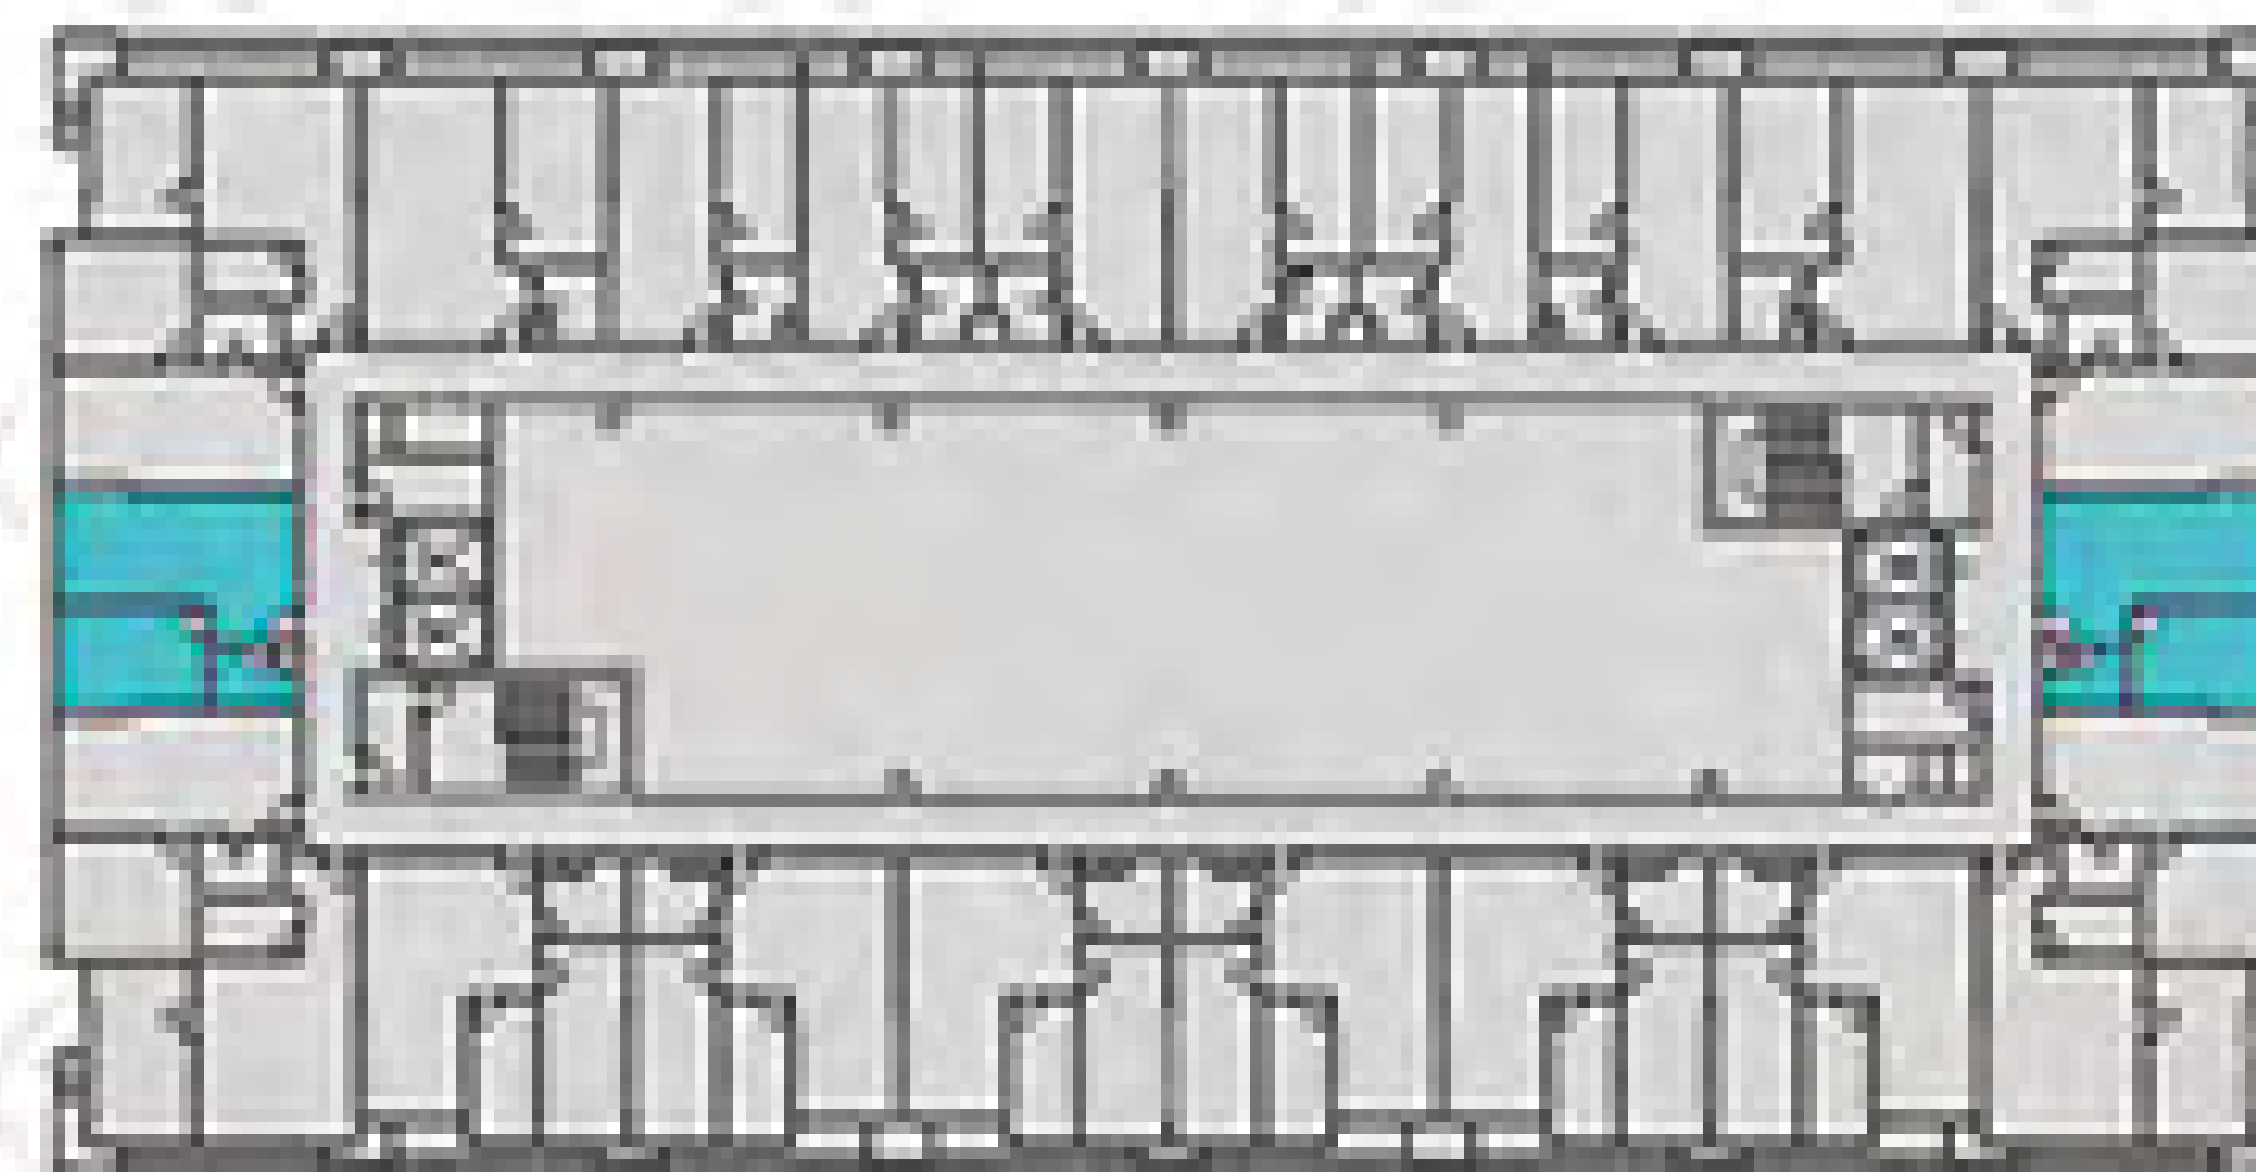

Brüt : 71m²

TIP 4 1+1 Daire Planı

B BLOK

C BLOK

Brüt : 71m²

TIP 7 1+1 Daire Planı

C BLOK

Brüt : 81m²