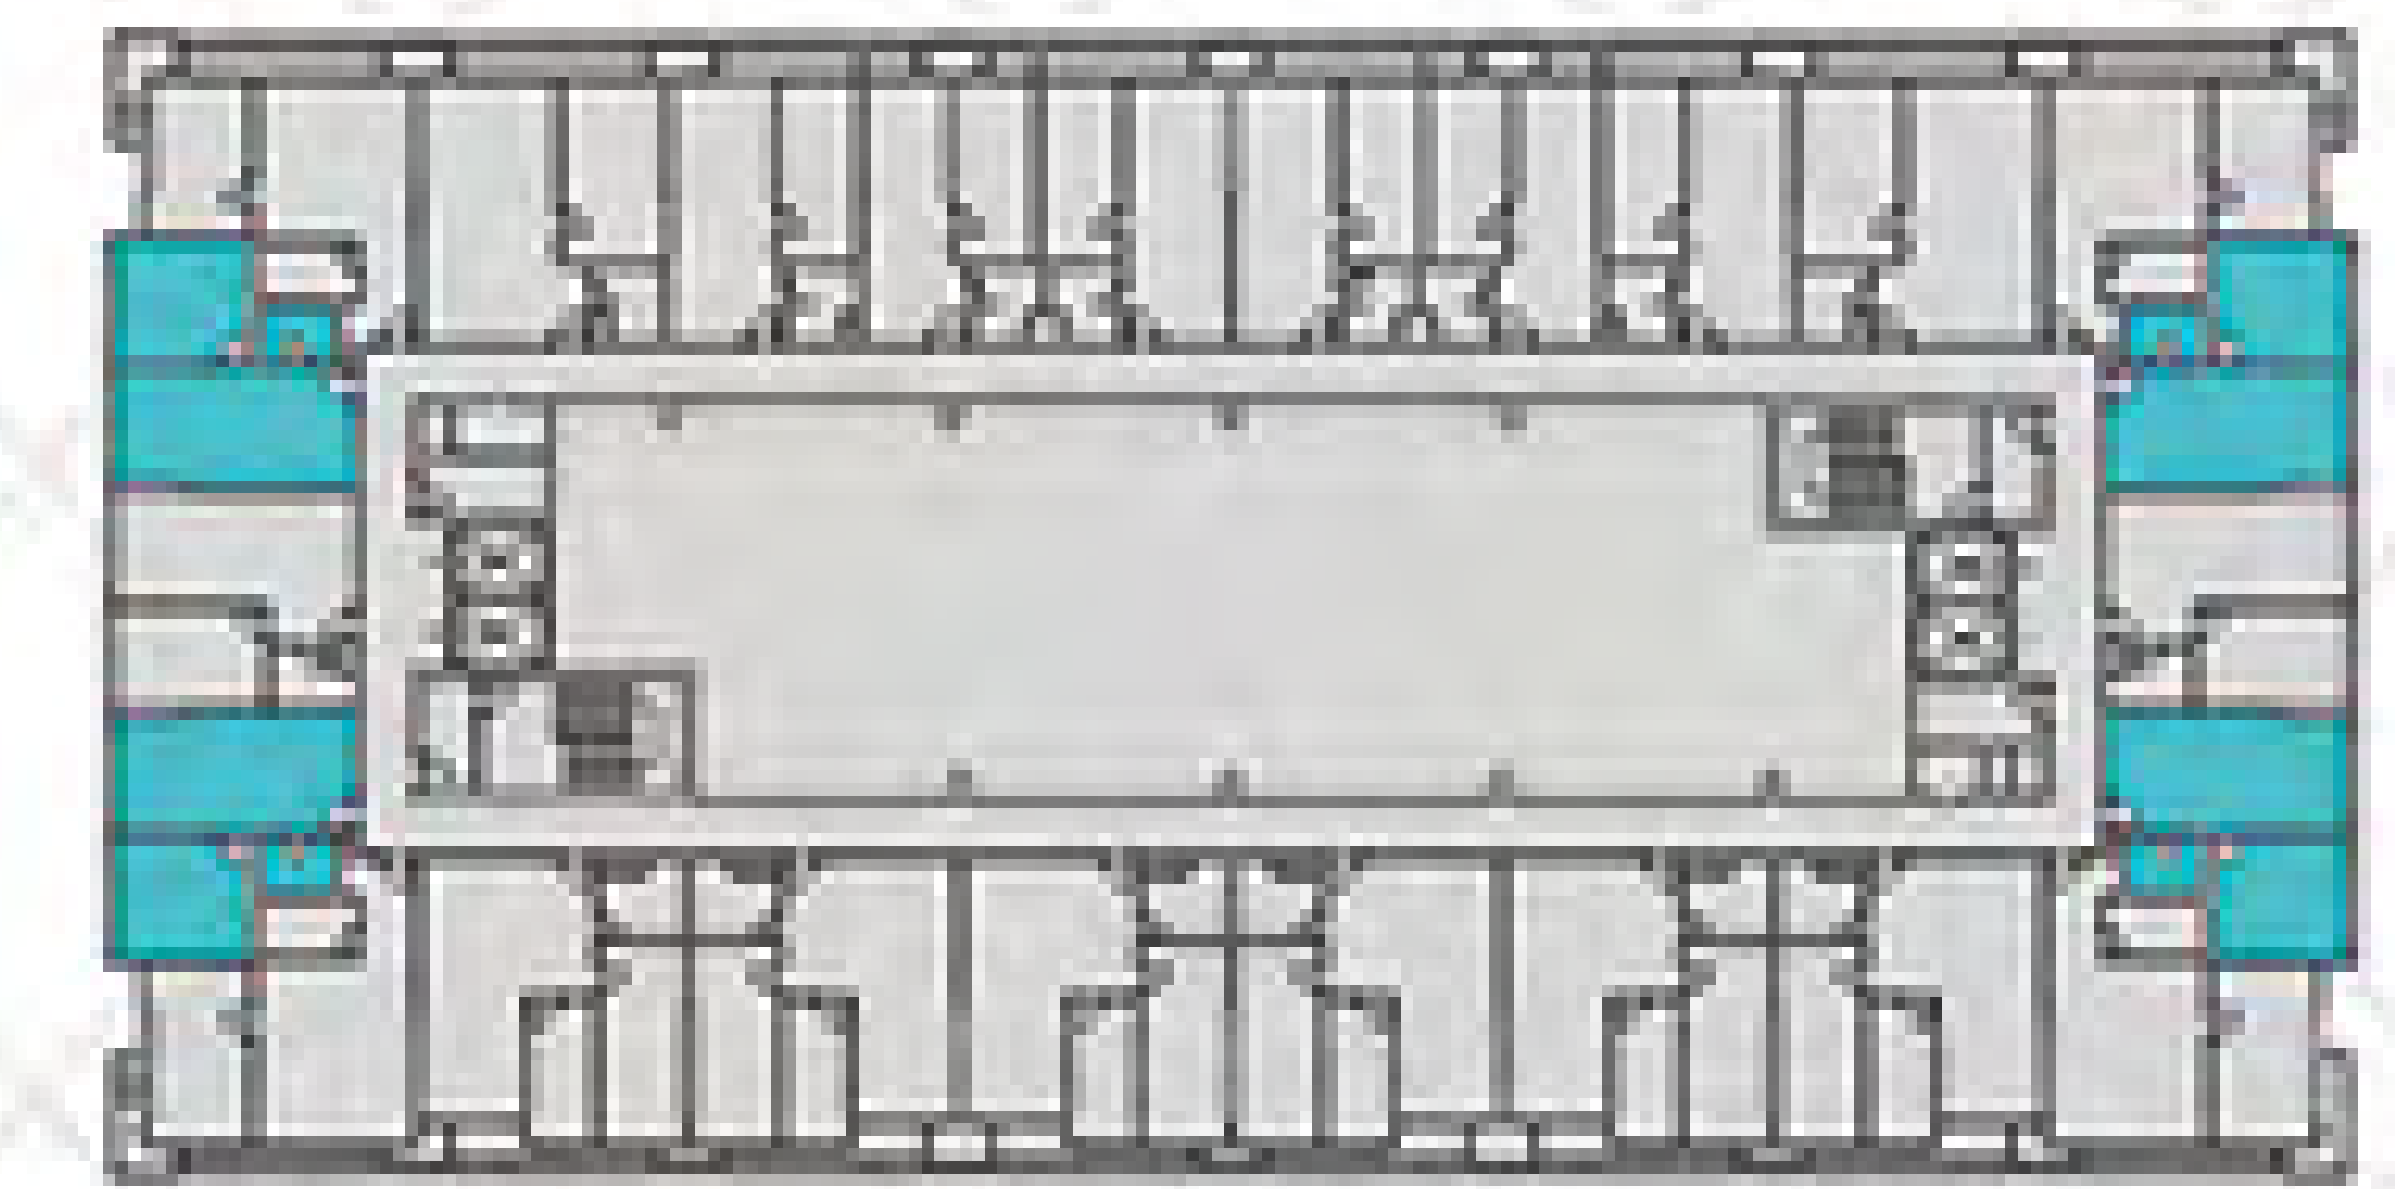

Brüt : 145m²

TIP 2 1+1 Daire Planı

B BLOK

C BLOK

Brüt : 86m²

TIP 3 1+1 Daire Planı

B BLOK

C BLOK