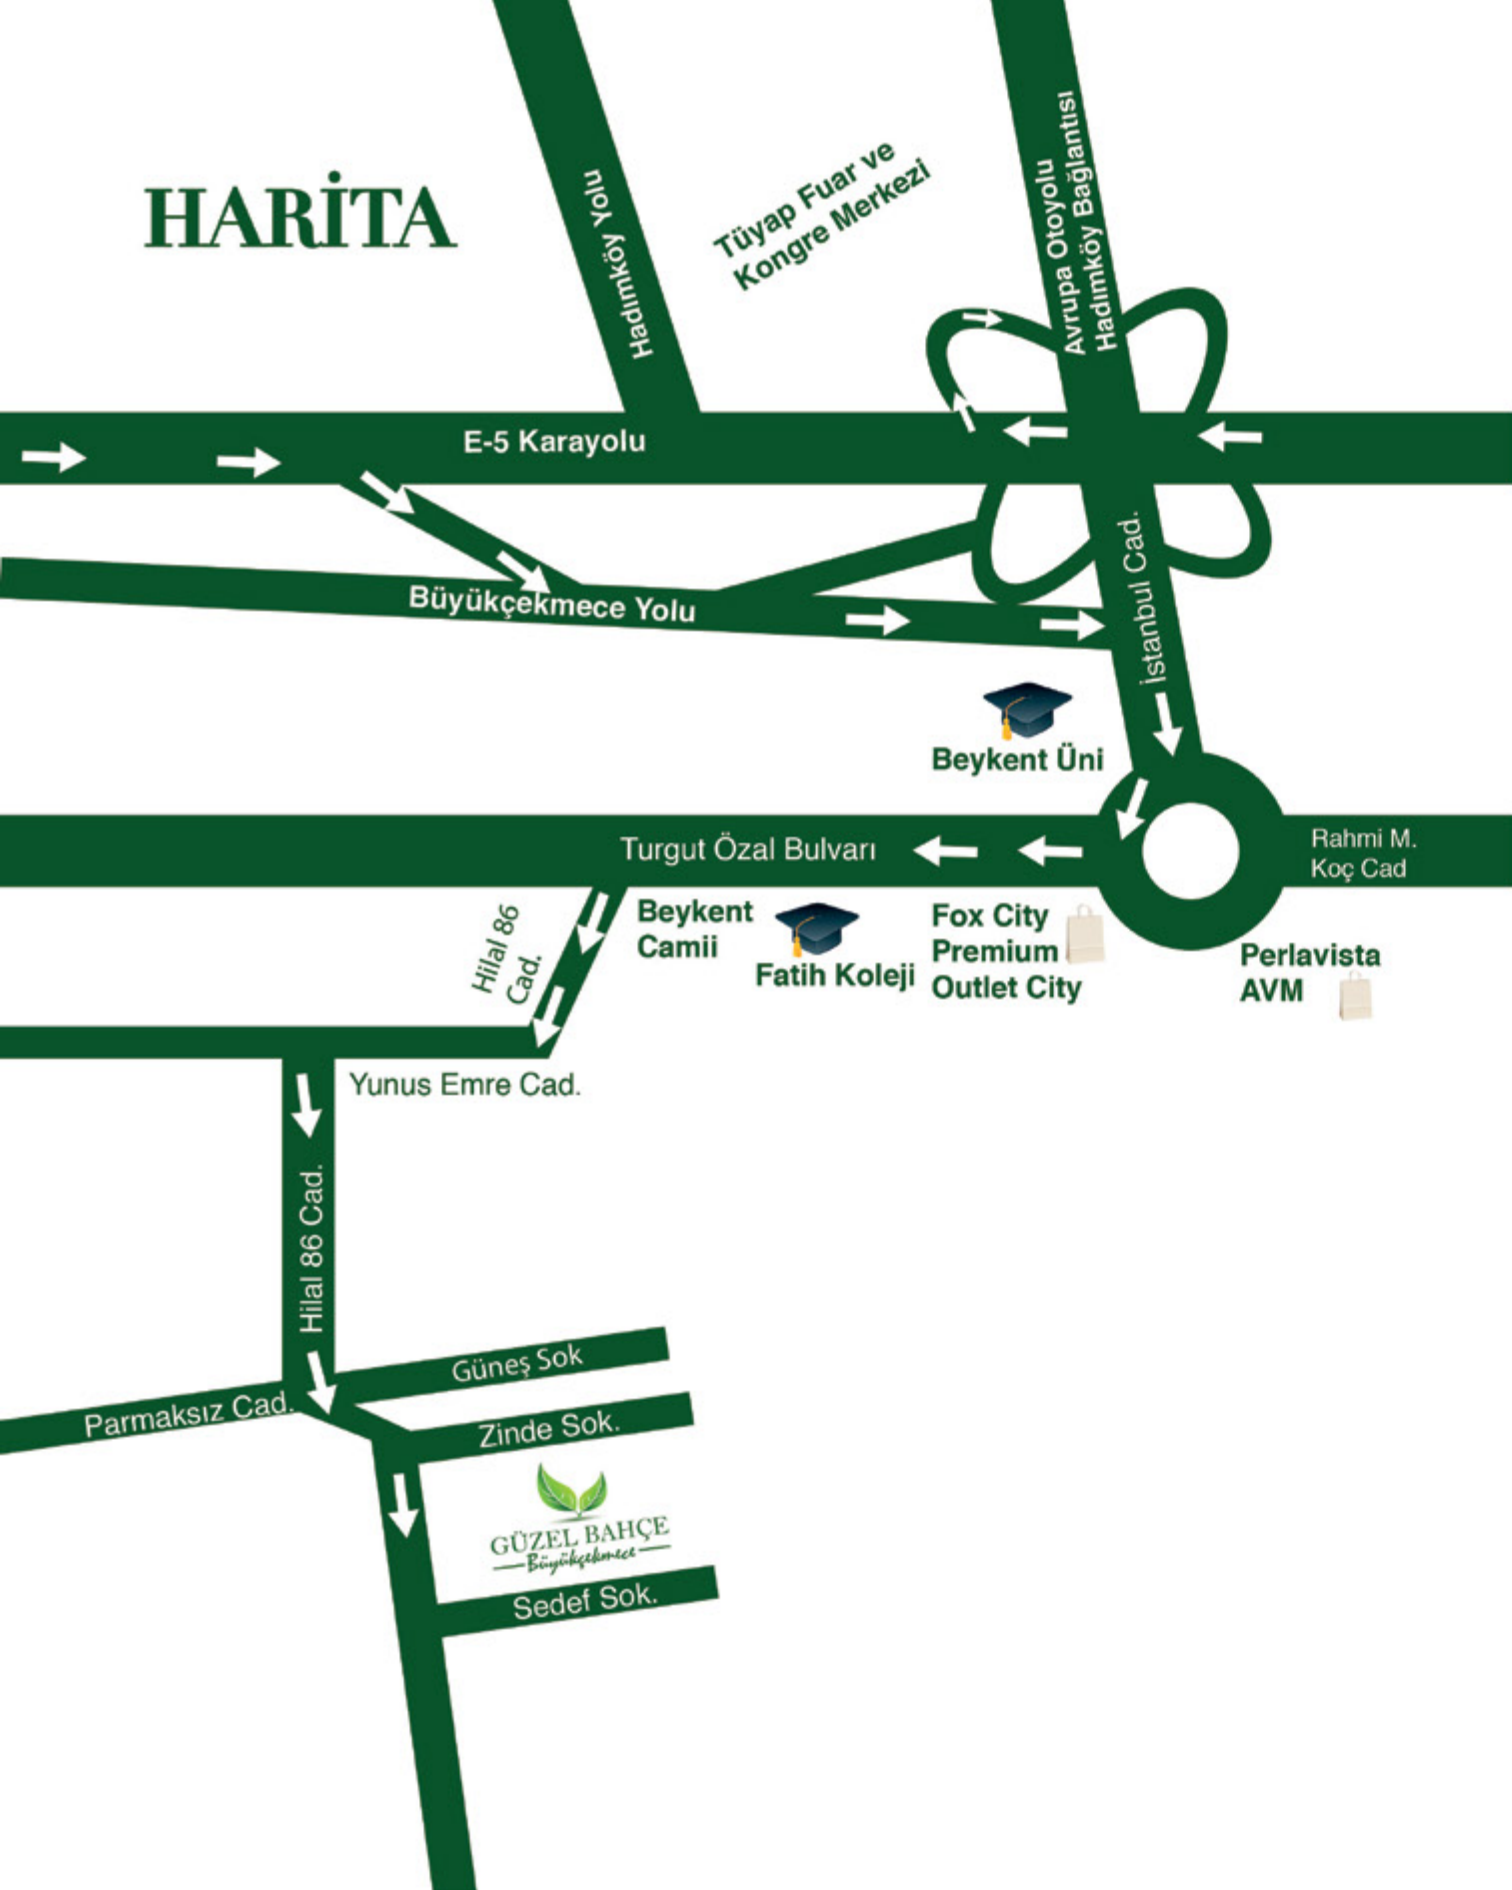

HARİTA

İLETİŞİM

Şenlikköy mah. Yeşilköy cad.
No:9 Kat:3 Ofis no:7-8
Florya/Bakırköy
Tel: +90 212 662 42 36
Fax: +90 212 662 43 73