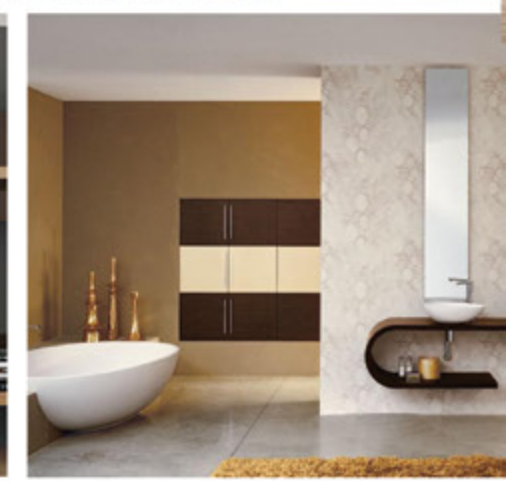

Mutlu ve kaliteli bir yaşam sizler için ayrıldı...

GÜZEL BAHÇE

Büyükdere

Yeşili izleten değil, Yaşatan Proje.

İstanbul'un Avrupa yakasında yeni bir yaşam yükseliyor.

8.500 m² üzerine kurulu bu projede 2800 m² lik yeşil alan bulunmaktadır. Toplam 48 daireden projemizde, her blok 4 katlı, her katta 3 daire bulunmaktadır. Dairelerin her biri özel olarak tasarlanmıştır. Projemizde bunların yanı sıra kamelyalar, yürüyüş yolu, açık havuz bulunmaktadır. Her daire sakininin kapalı otoparkımızda kendine özel park alanı olup, 24 saat özel güvenlik ile korunmaktadır.

70 m² özel açık havuzu ve dinlenme alanları ile tatil yerlerini aratmayan
bir rahatlık, konfor ve eğlence sunuyoruz.

Mutlu ve kalite bir yaşam için herşeyi düşündük...

GÜZEL BAHÇE
Büyükçekmece

Her metrekaresi özenle inşa edilen Güzel Bahçe'de
hayalinizdeki eve sahip olacaksınız