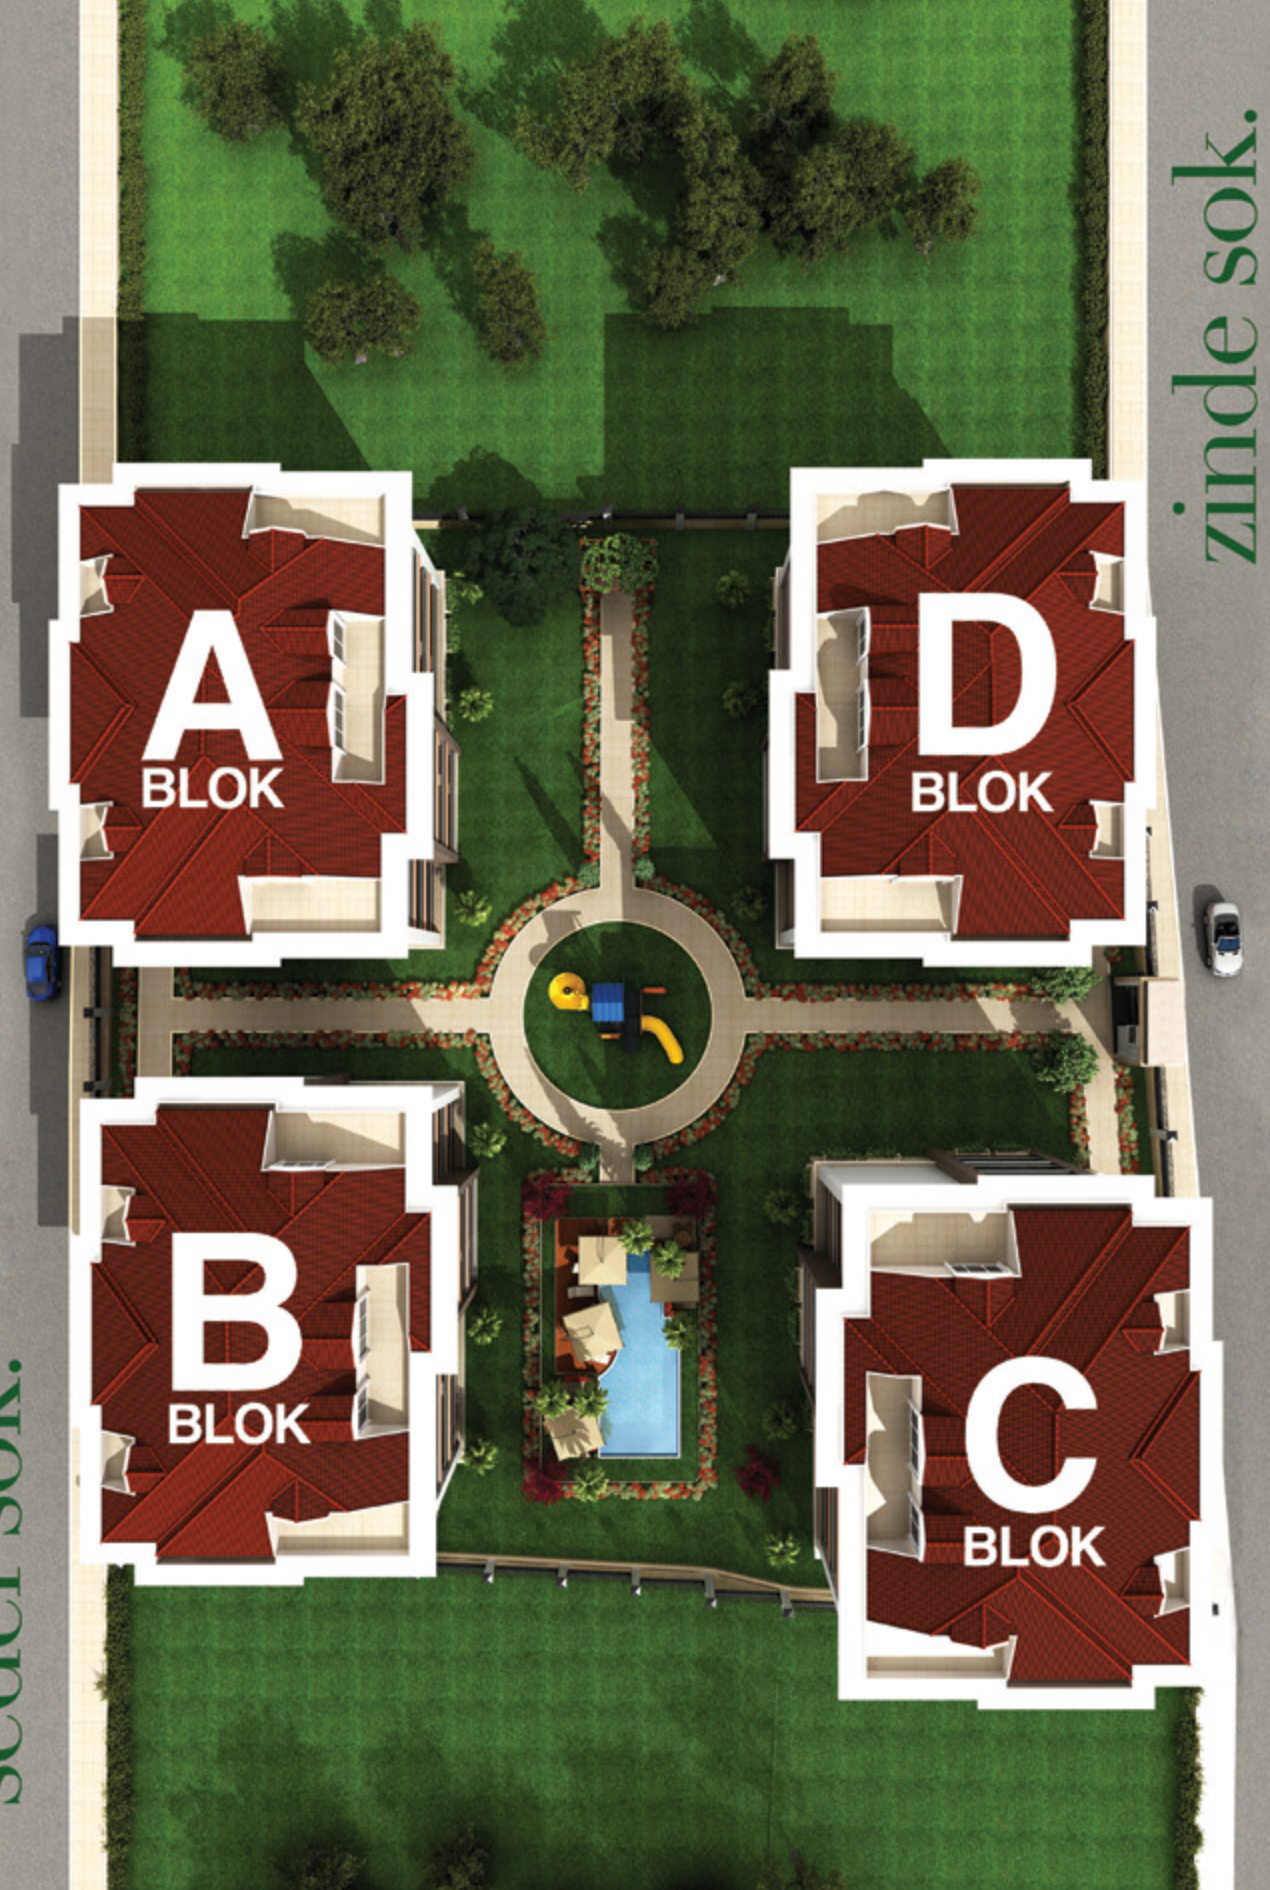

Mutlu ve kaliteli bir yaşam sizler için ayrıldı...

GÜZEL BAHÇE

Büyükdere

Yeşili izleten değil, Yaşatan Proje.

İstanbul'un Avrupa yakasında yeni bir yaşam yükseliyor.

8.500 m² üzerine kurulu bu projede 2800 m² lik yeşil alan bulunmaktadır. Toplam 48 daireden projemizde, her blok 4 katlı, her katta 3 daire bulunmaktadır. Dairelerin her biri özel olarak tasarlanmıştır. Projemizde bunların yanı sıra kamelyalar, yürüyüş yolu, açık havuz bulunmaktadır. Her daire sakininin kapalı otoparkımızda kendine özel park alanı olup, 24 saat özel güvenlik ile korunmaktadır.

Tüm görsel çalışmalar tanıtım ve bilgi amaçlıdır. Keleş İnşaat tarafından değiştirilebilir.

GÜZEL BAHÇE

Hayalinizdeki Ev Sizler İçin Ayrıldı....

Güzel Bahçe Büyükçekmece - Genel Kat Planı

sedef sok.

zinde sok.